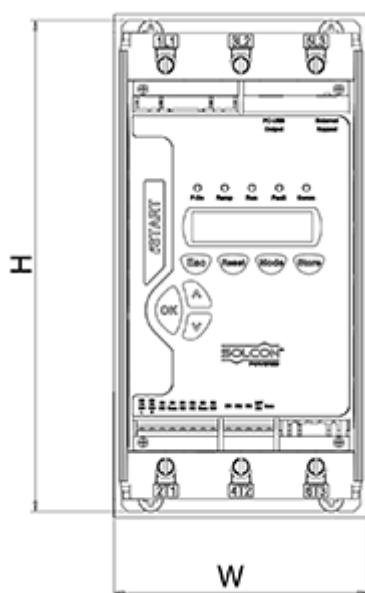

## Mål

D	= 147
Digital styrespænding (terminal 1-5)	= 24DC
H	= 245
Kg	= 3.2
Styrespænding (terminal A1, A2)	= 230AC
W	= 122