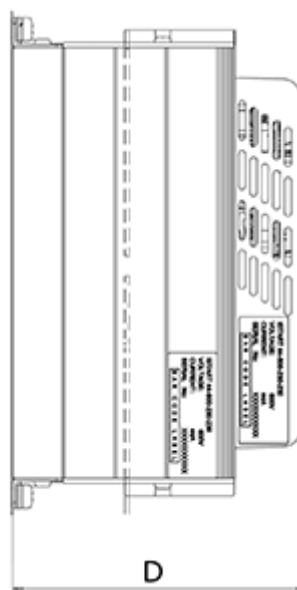

Varenummer: 761690017030  
Beskrivelse: Softstarter iStart model A  
3x400V 17A

## Mål

D	= 147
Digital styrespænding (terminal 1-5)	= 24DC
H	= 245
Kg	= 3.2
Styrespænding (terminal A1, A2)	= 230AC
W	= 122